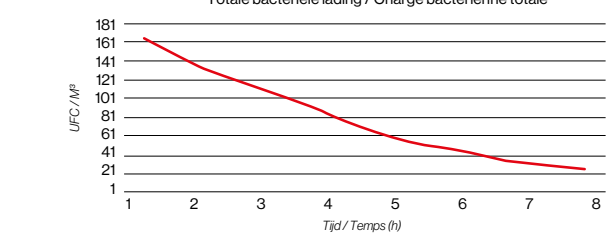

Falmecc
Pure Air Factory

Design
Marco Zito

Gecertificeerde uitvoering. / Performance certifiée.

UNIVERSITÀ DEGLI STUDI DI PADOVA

Dipartimento di Medicina Molecolare

Testen uitgevoerd door de University of Padova, Department of Molecular Medicine, hebben een aanzienlijke vermindering van de bacteriële belasting in de omgeving en een concrete vermindering van de mycotische belasting aangetoond als er een Bellaria aanwezig is. De testresultaten lieten een vermindering zien van 85% van de bacteriële belasting en een vermindering van 71% van de mycotische belasting in de omgeving.

Les tests effectués par l'Université de Padoue, Département de Médecine moléculaire, ont démontrés une réduction drastique de la charge bactérienne dans l'environnement et une réduction concrète de la charge mycotique en présence de Bellaria. Les résultats des tests ont mis en évidence une réduction de 85% des bactéries et une réduction des charges mycotiques de 71% dans l'environnement.

Totale bacteriële lading / Charge bactérienne totale