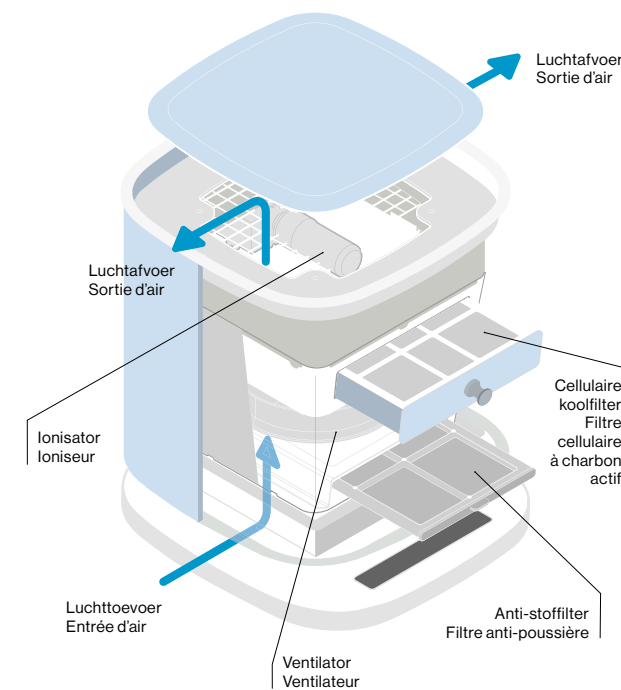

Falmecc
Pure Air Factory

Bellaria
Pure design

Falmecc, altijd zorgzaam voor de lucht die we inademen. / Falmecc, toujours attentif à l'air que nous respirons.

Het belang van de luchtkwaliteit in onze dagelijkse leefomgevingen wordt vaak genegeerd. Toch is verontreiniging van het binnenmilieu een steeds groter wordend probleem in huis, op kantoor en in andere binnenruimten. Met de ervaring die is opgedaan met het gepatenteerde systeem E.ion® heeft Falmecc een innovatieve oplossing ontwikkeld om de lucht in de huiselijke omgeving te zuiveren: Bellaria, uniek in zijn succesvolle uitvoering, geluidsniveau en design.

Dans notre milieu de vie quotidien, l'importance de la qualité de l'air est souvent négligée. Pourtant, la pollution à l'intérieure est un problème de plus en plus important, soit dans le bureau soit dans d'autres espaces. Grâce à l'expérience acquise avec le système breveté E.ion®, Falmecc a développé une solution innovante pour purifier l'air dans n'importe quel environnement domestique: Bellaria, unique en termes de performances, de tranquillité et de design.

Falmecc
Pure Air Factory

Design
Marco Zito

Falmecc
Pure Air Factory

Bellaria
Pure design

Bellaria verandert de atmosfeer in uw huis in alle opzichten. / Bellaria change l'atmosphère de votre maison dans tous les sens.